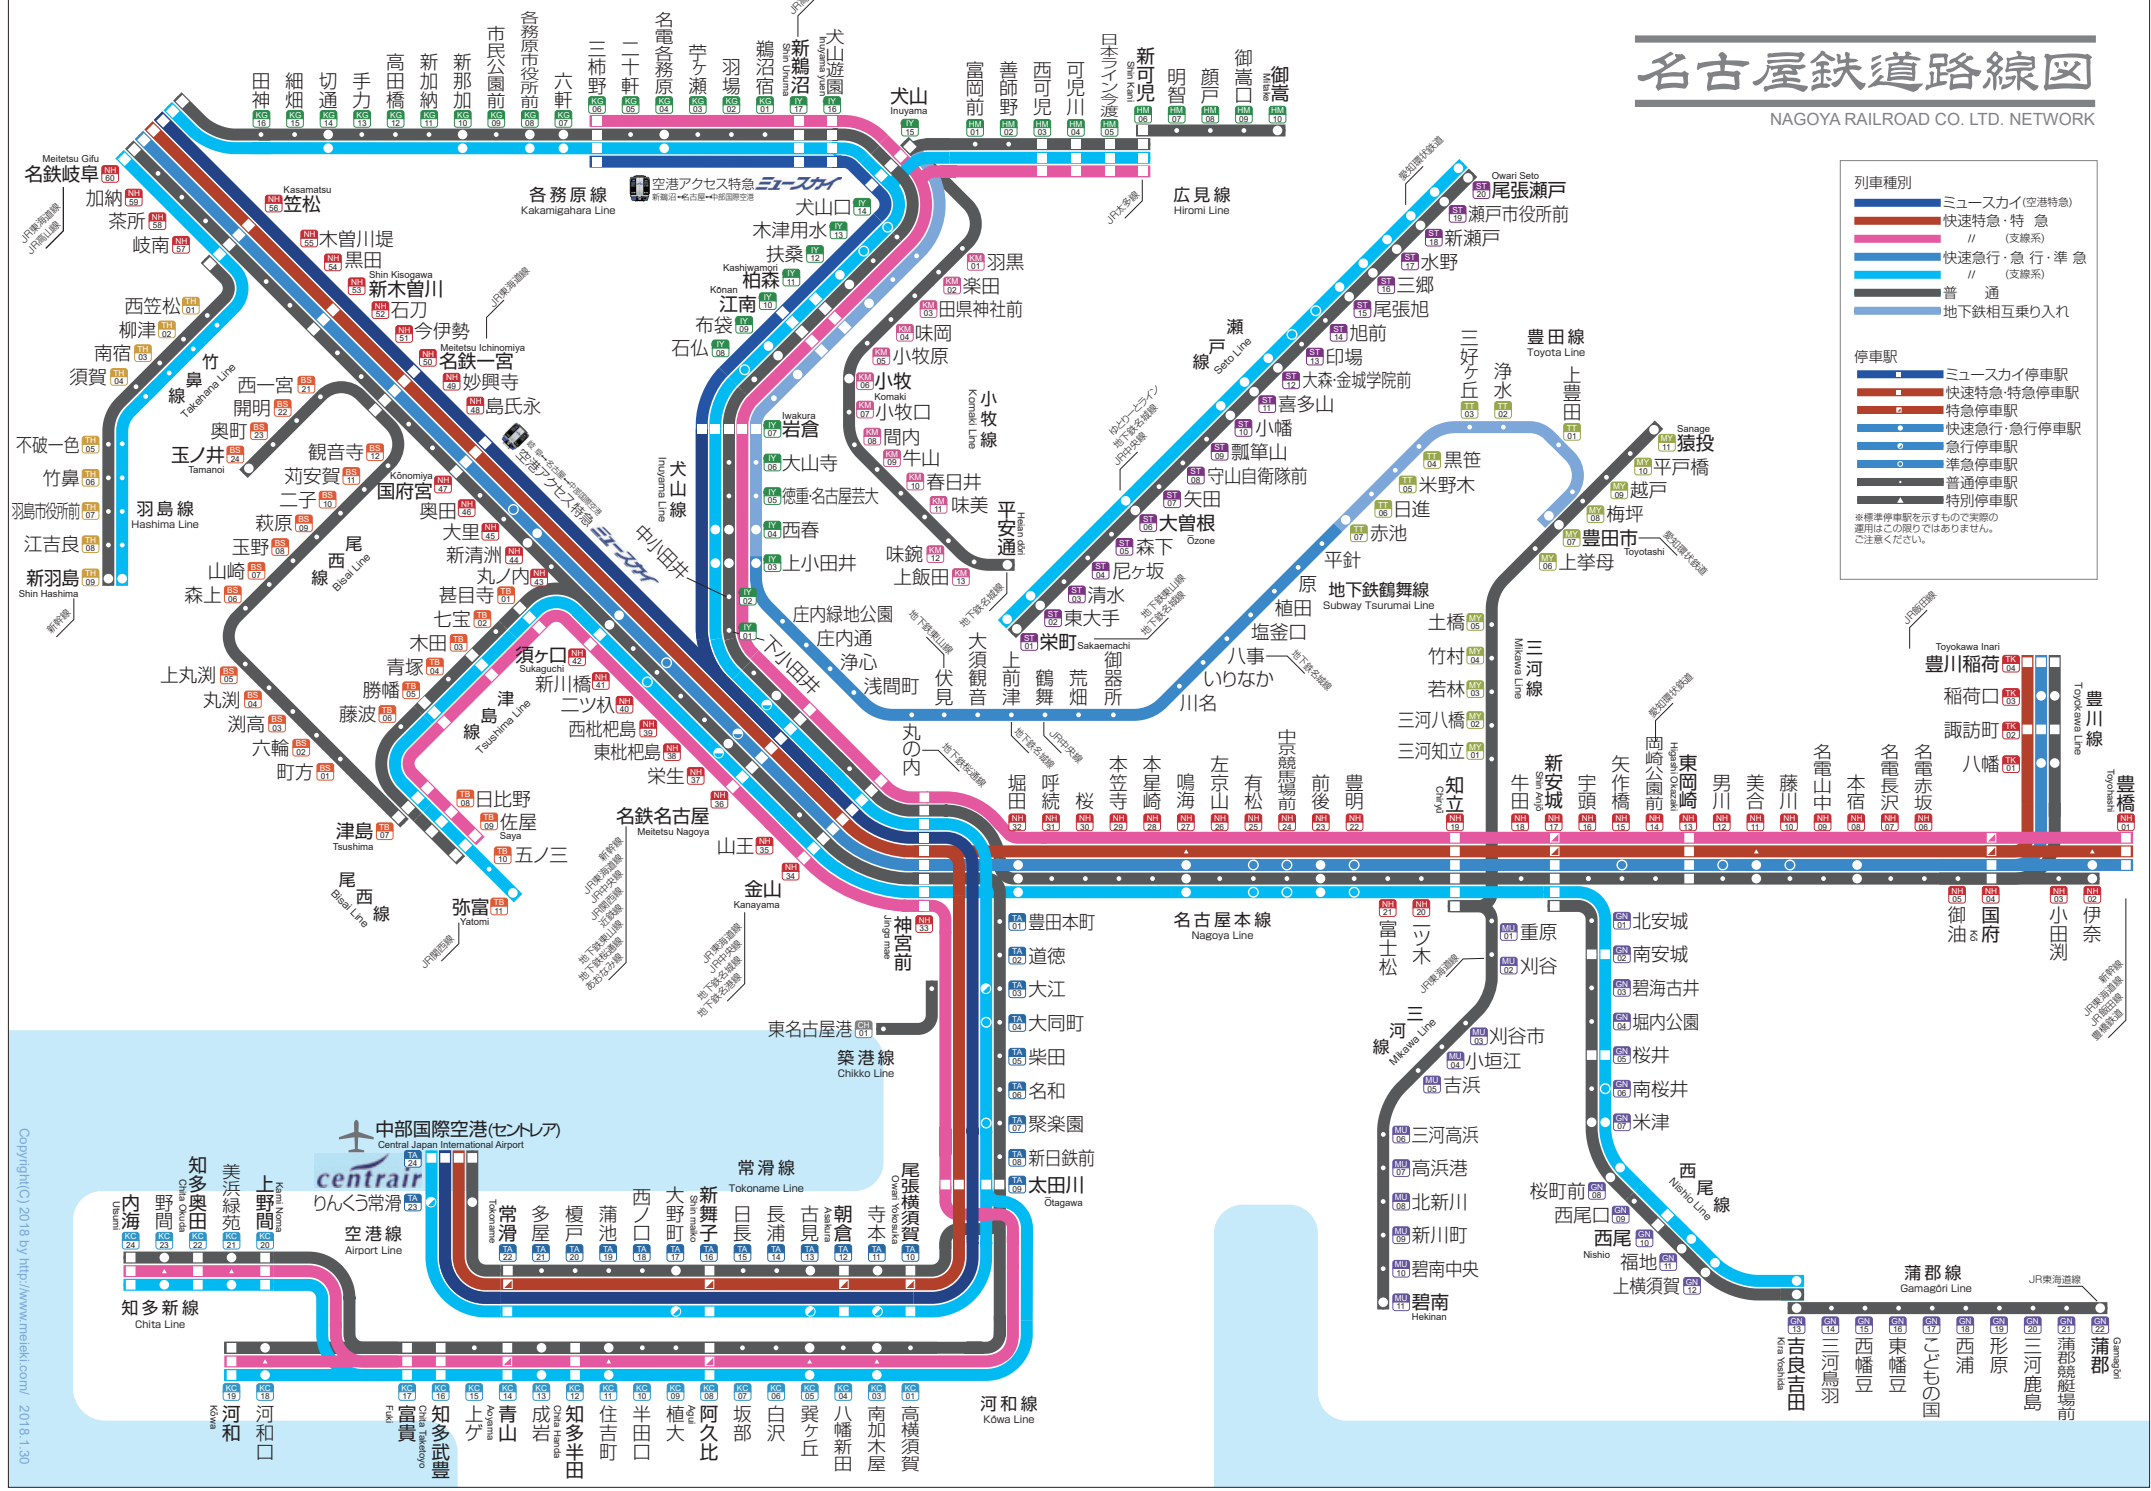

名古屋鉄道路線図

NAGOYA RAILROAD CO. LTD. NETWORK

列車種別

- ミュースカイ(空港特急)
- 快速特急・特急 (支線系)
- 快速急行・急行・準急 (支線系)
- 普通
- 地下鉄相互乗り入れ

停車駅

- ミュースカイ停車駅
- 快速特急・特急停車駅
- 特急停車駅
- 快速急行・急行停車駅
- 急行停車駅
- 準急停車駅
- 普通停車駅
- 特別停車駅

※普通停車駅を示すもので実際の運用はこの限りではありません。ご注意ください。