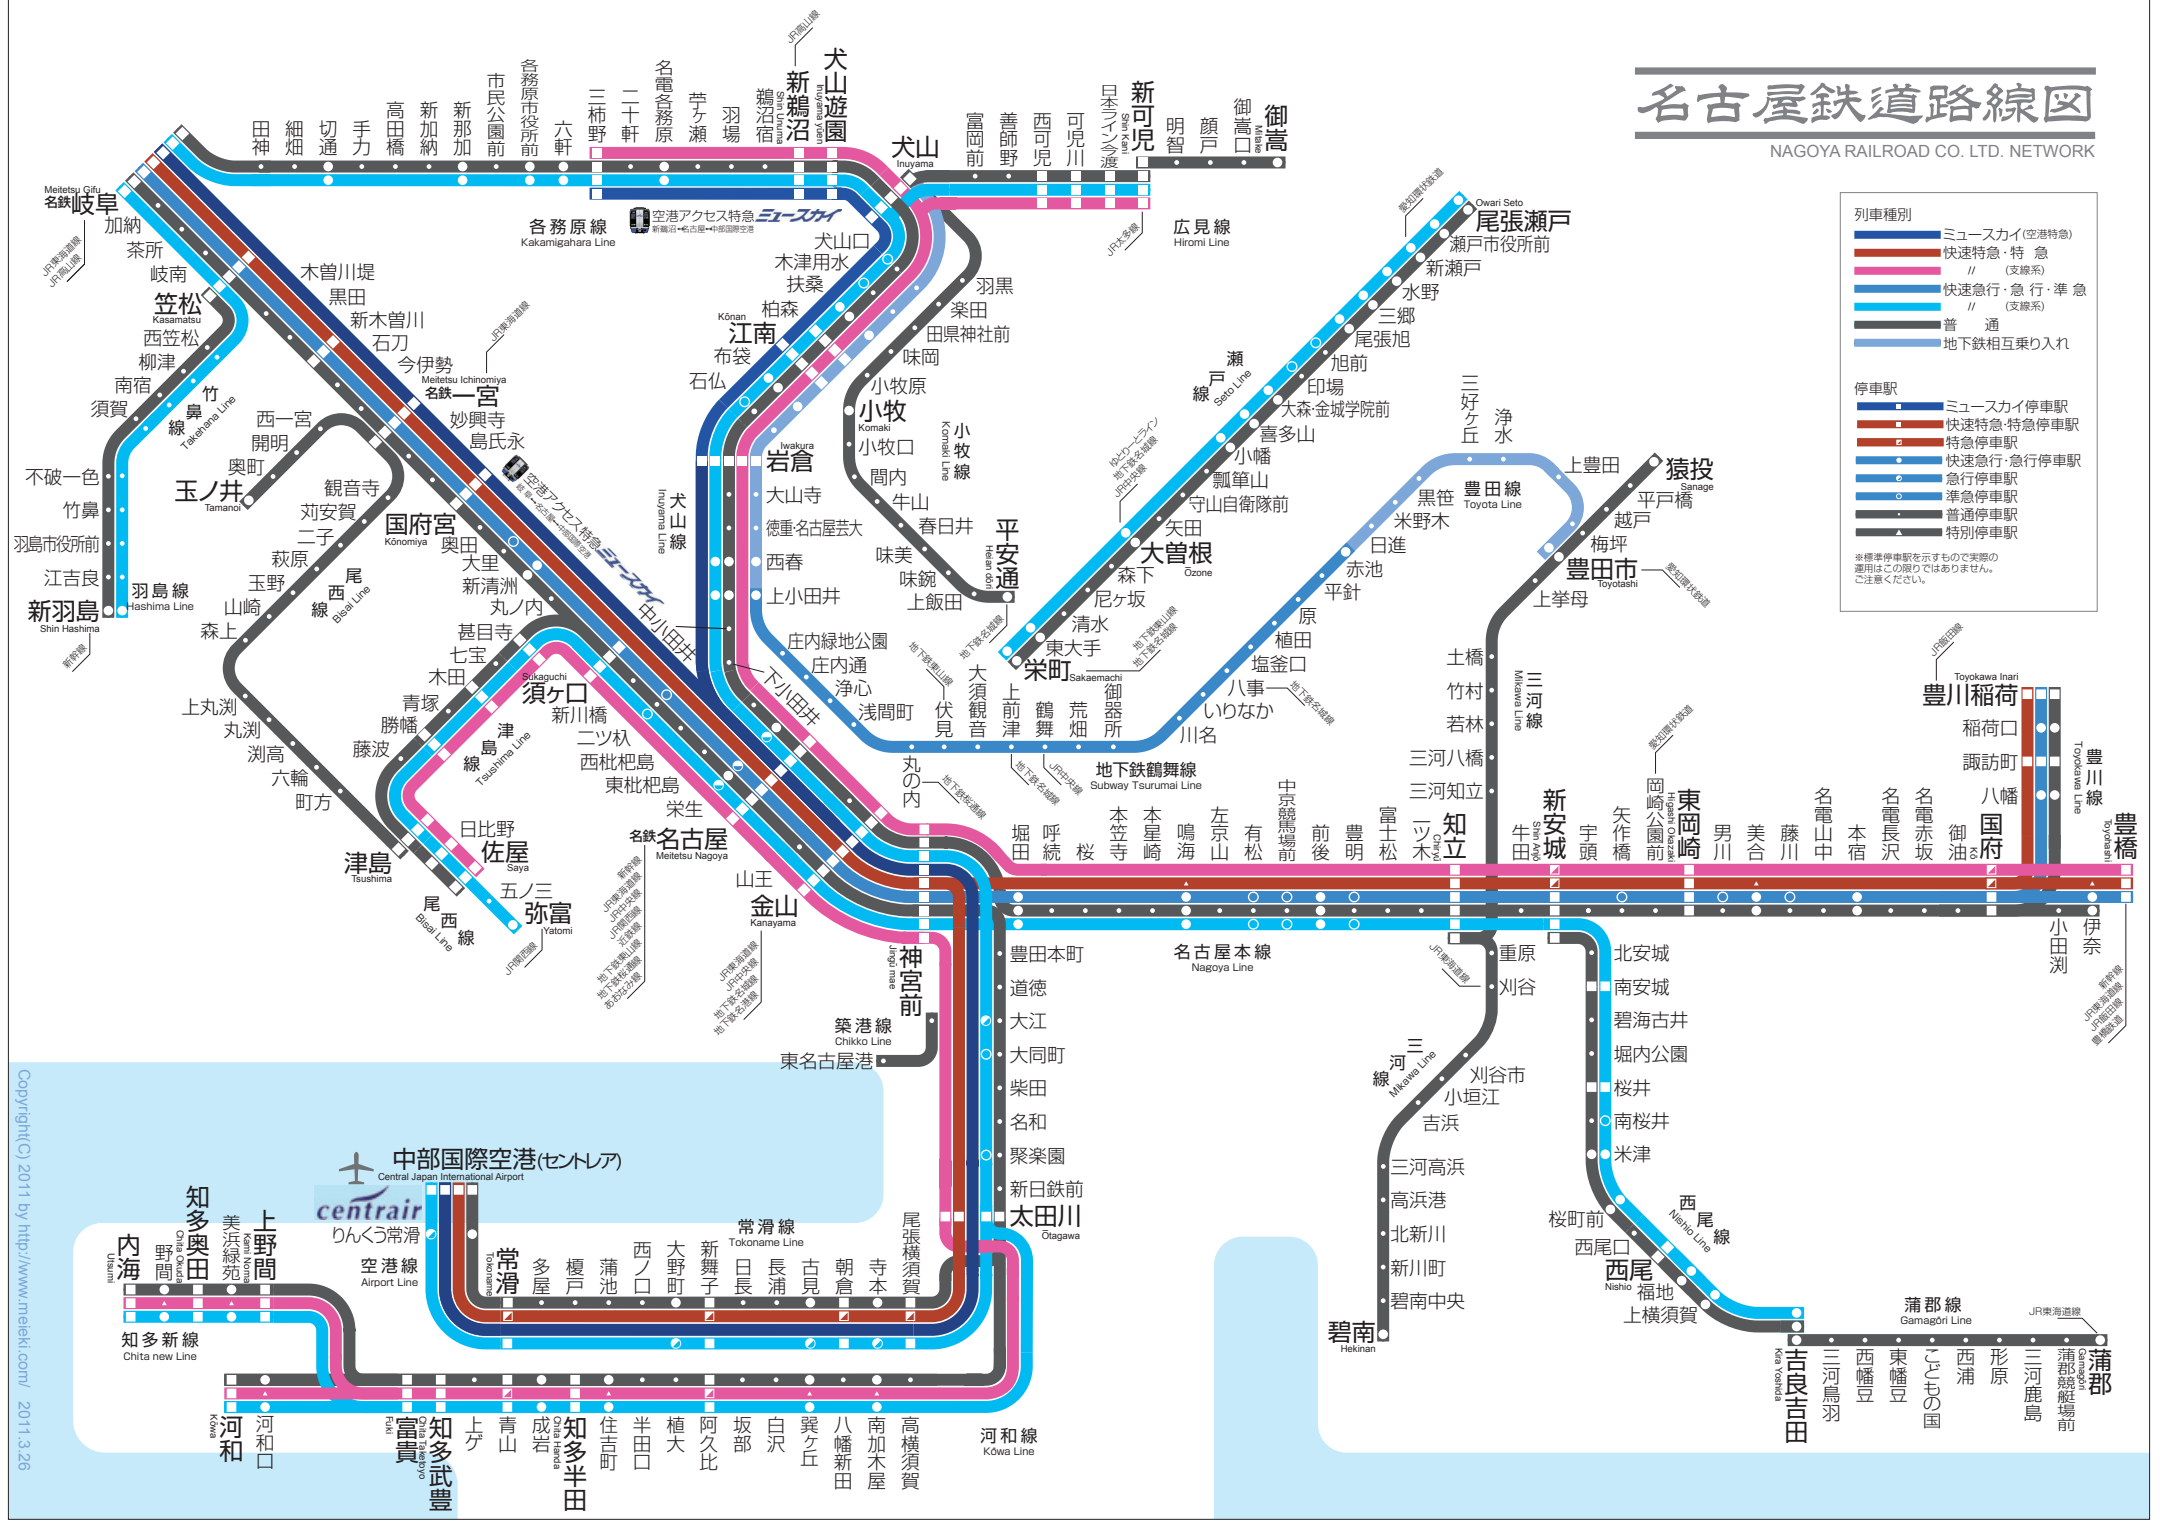

名古屋鉄道路線図

NAGOYA RAILROAD CO. LTD. NETWORK

列車種別

- ミュースカイ(空港特急)
- 快速特急・特急 (支線系)
- 快速急行・急行・準急 (支線系)
- 普通
- 地下鉄相互乗り入れ

停車駅

- ミュースカイ停車駅
- 快速特急・特急停車駅
- 特急停車駅
- 快速急行・急行停車駅
- 急行停車駅
- 準急停車駅
- 普通停車駅
- 特別停車駅

*標準停車駅を示すもので実際の運用はこの限りではありません。ご注意ください。