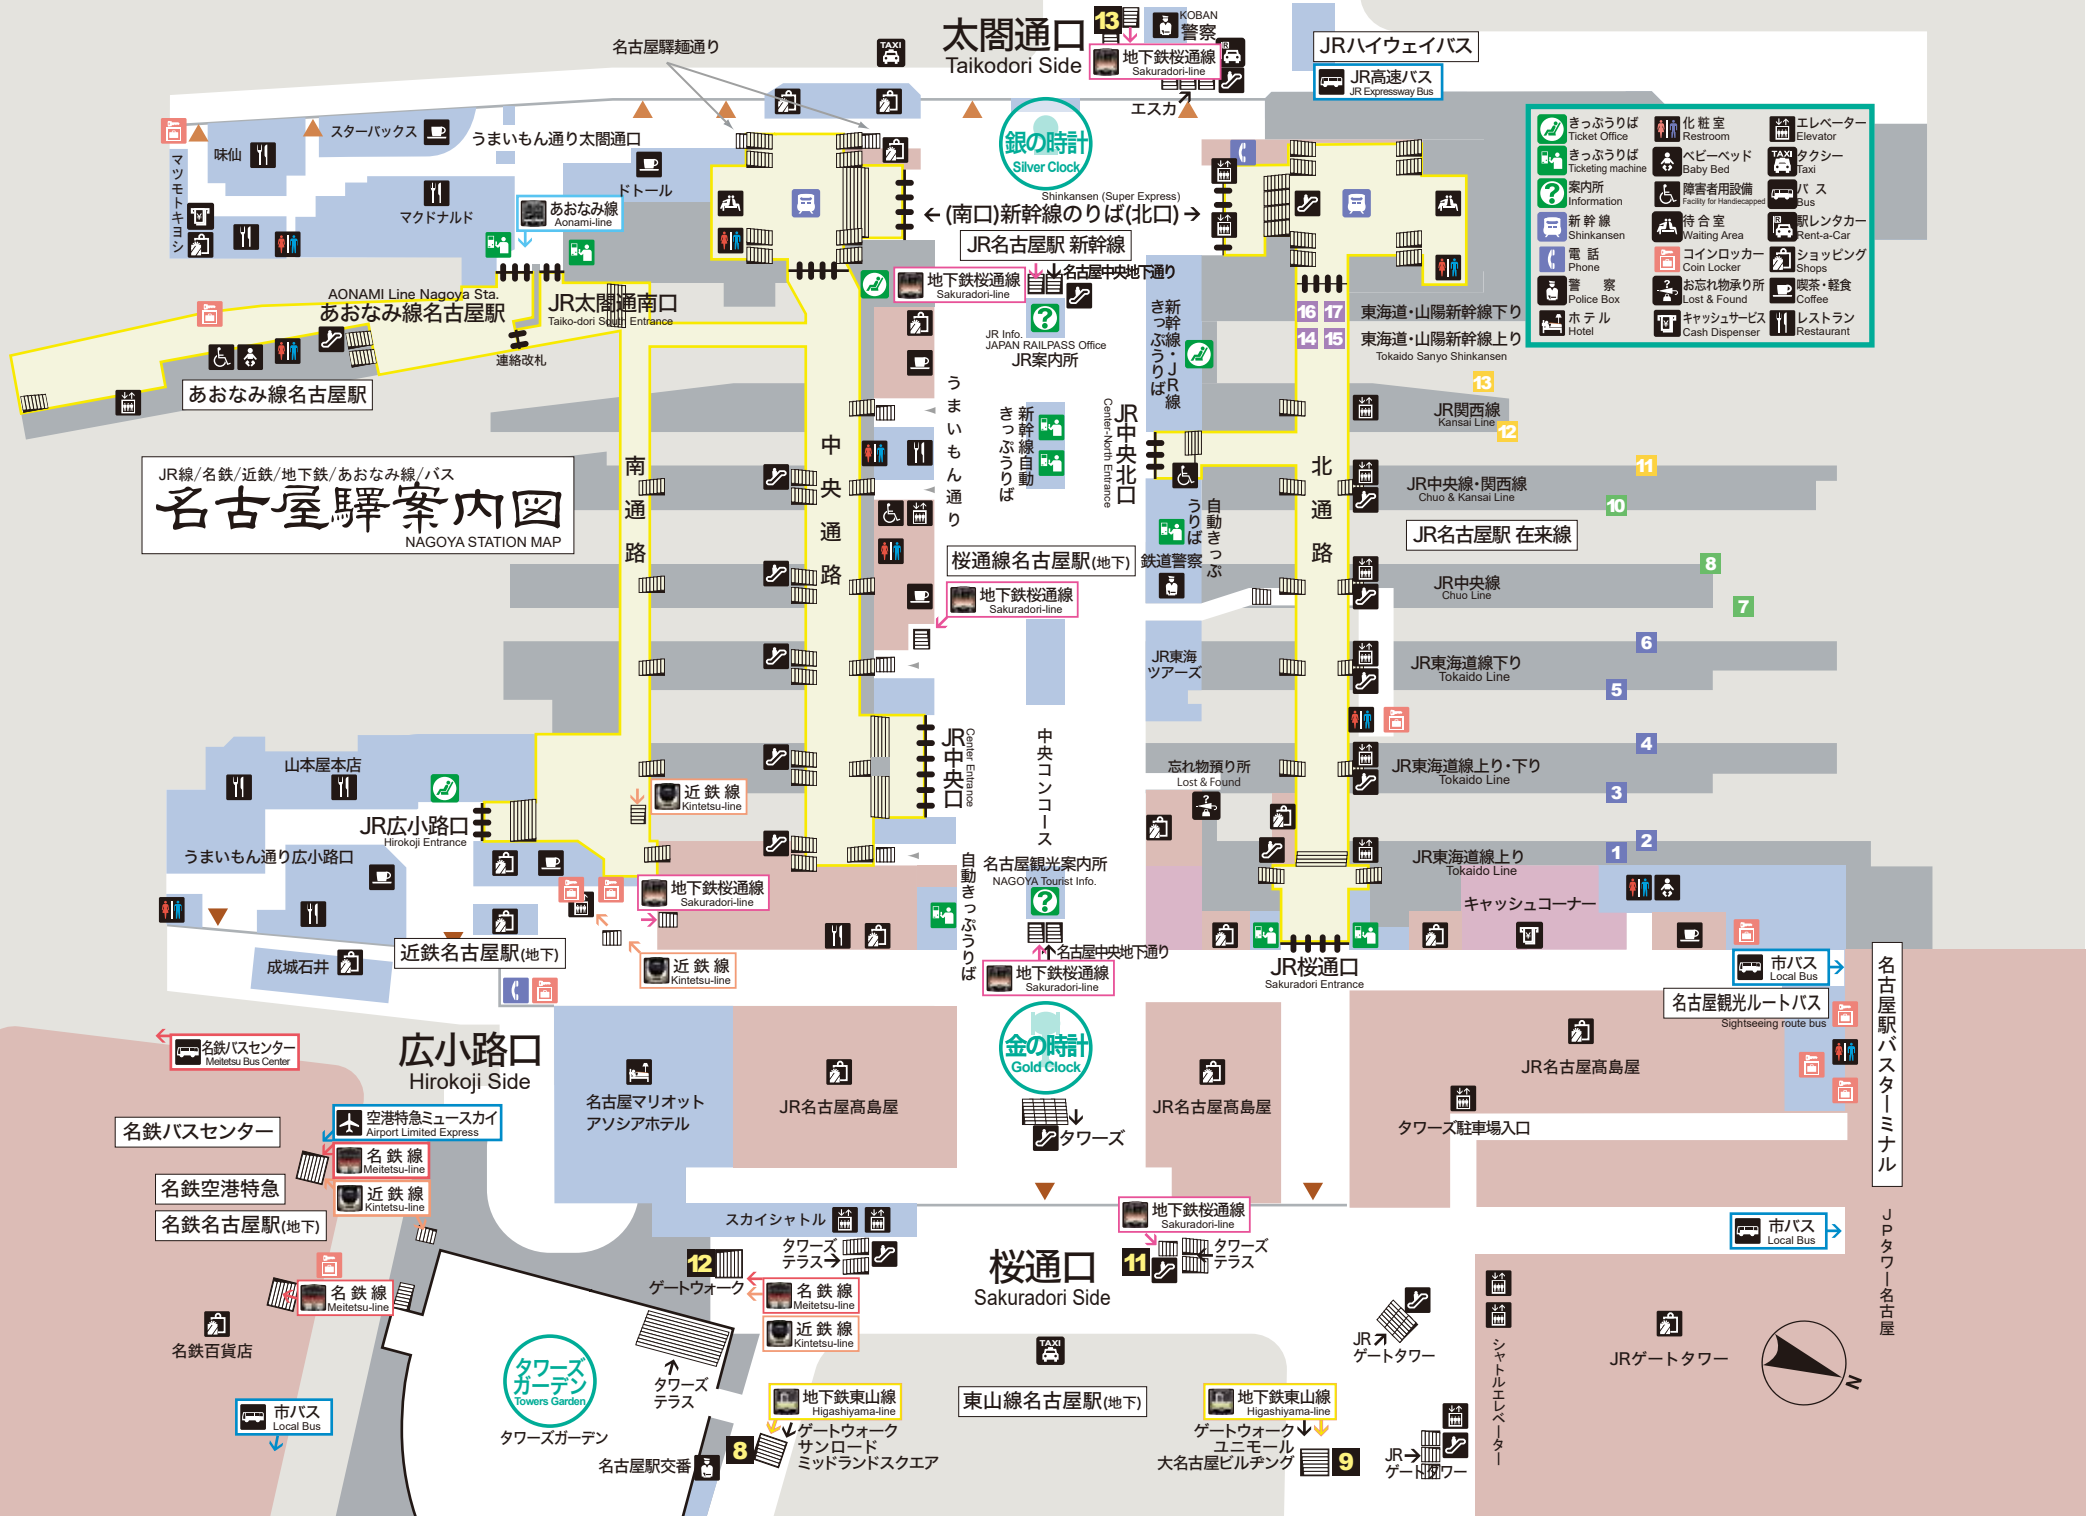

名古屋駅案内図

JR線/名鉄/近鉄/地下鉄/あおなみ線/バス
NAGOYA STATION MAP

- | | | |
|-----------------------------|------------------------------------|---------------------|
| きっぷうりば
Ticket Office | 化粧室
Restroom | エレベーター
Elevator |
| きっぷうりば
Ticketing machine | ベビーベッド
Baby Bed | TAXI
タクシー |
| 案内所
Information | 障害者用設備
Facility for Handicapped | バス
Bus |
| 新幹線
Shinkansen | 待合室
Waiting Area | レンタカー
Rent-a-Car |
| 電話
Phone | コインロッカー
Coin Locker | ショッピング
Shops |
| 警察
Police Box | 忘れ物承り所
Lost & Found | 喫茶・軽食
Coffee |
| ホテル
Hotel | キャッシュサービス
Cash Dispenser | レストラン
Restaurant |

名古屋駅バスターミナル
JPTタワー名古屋