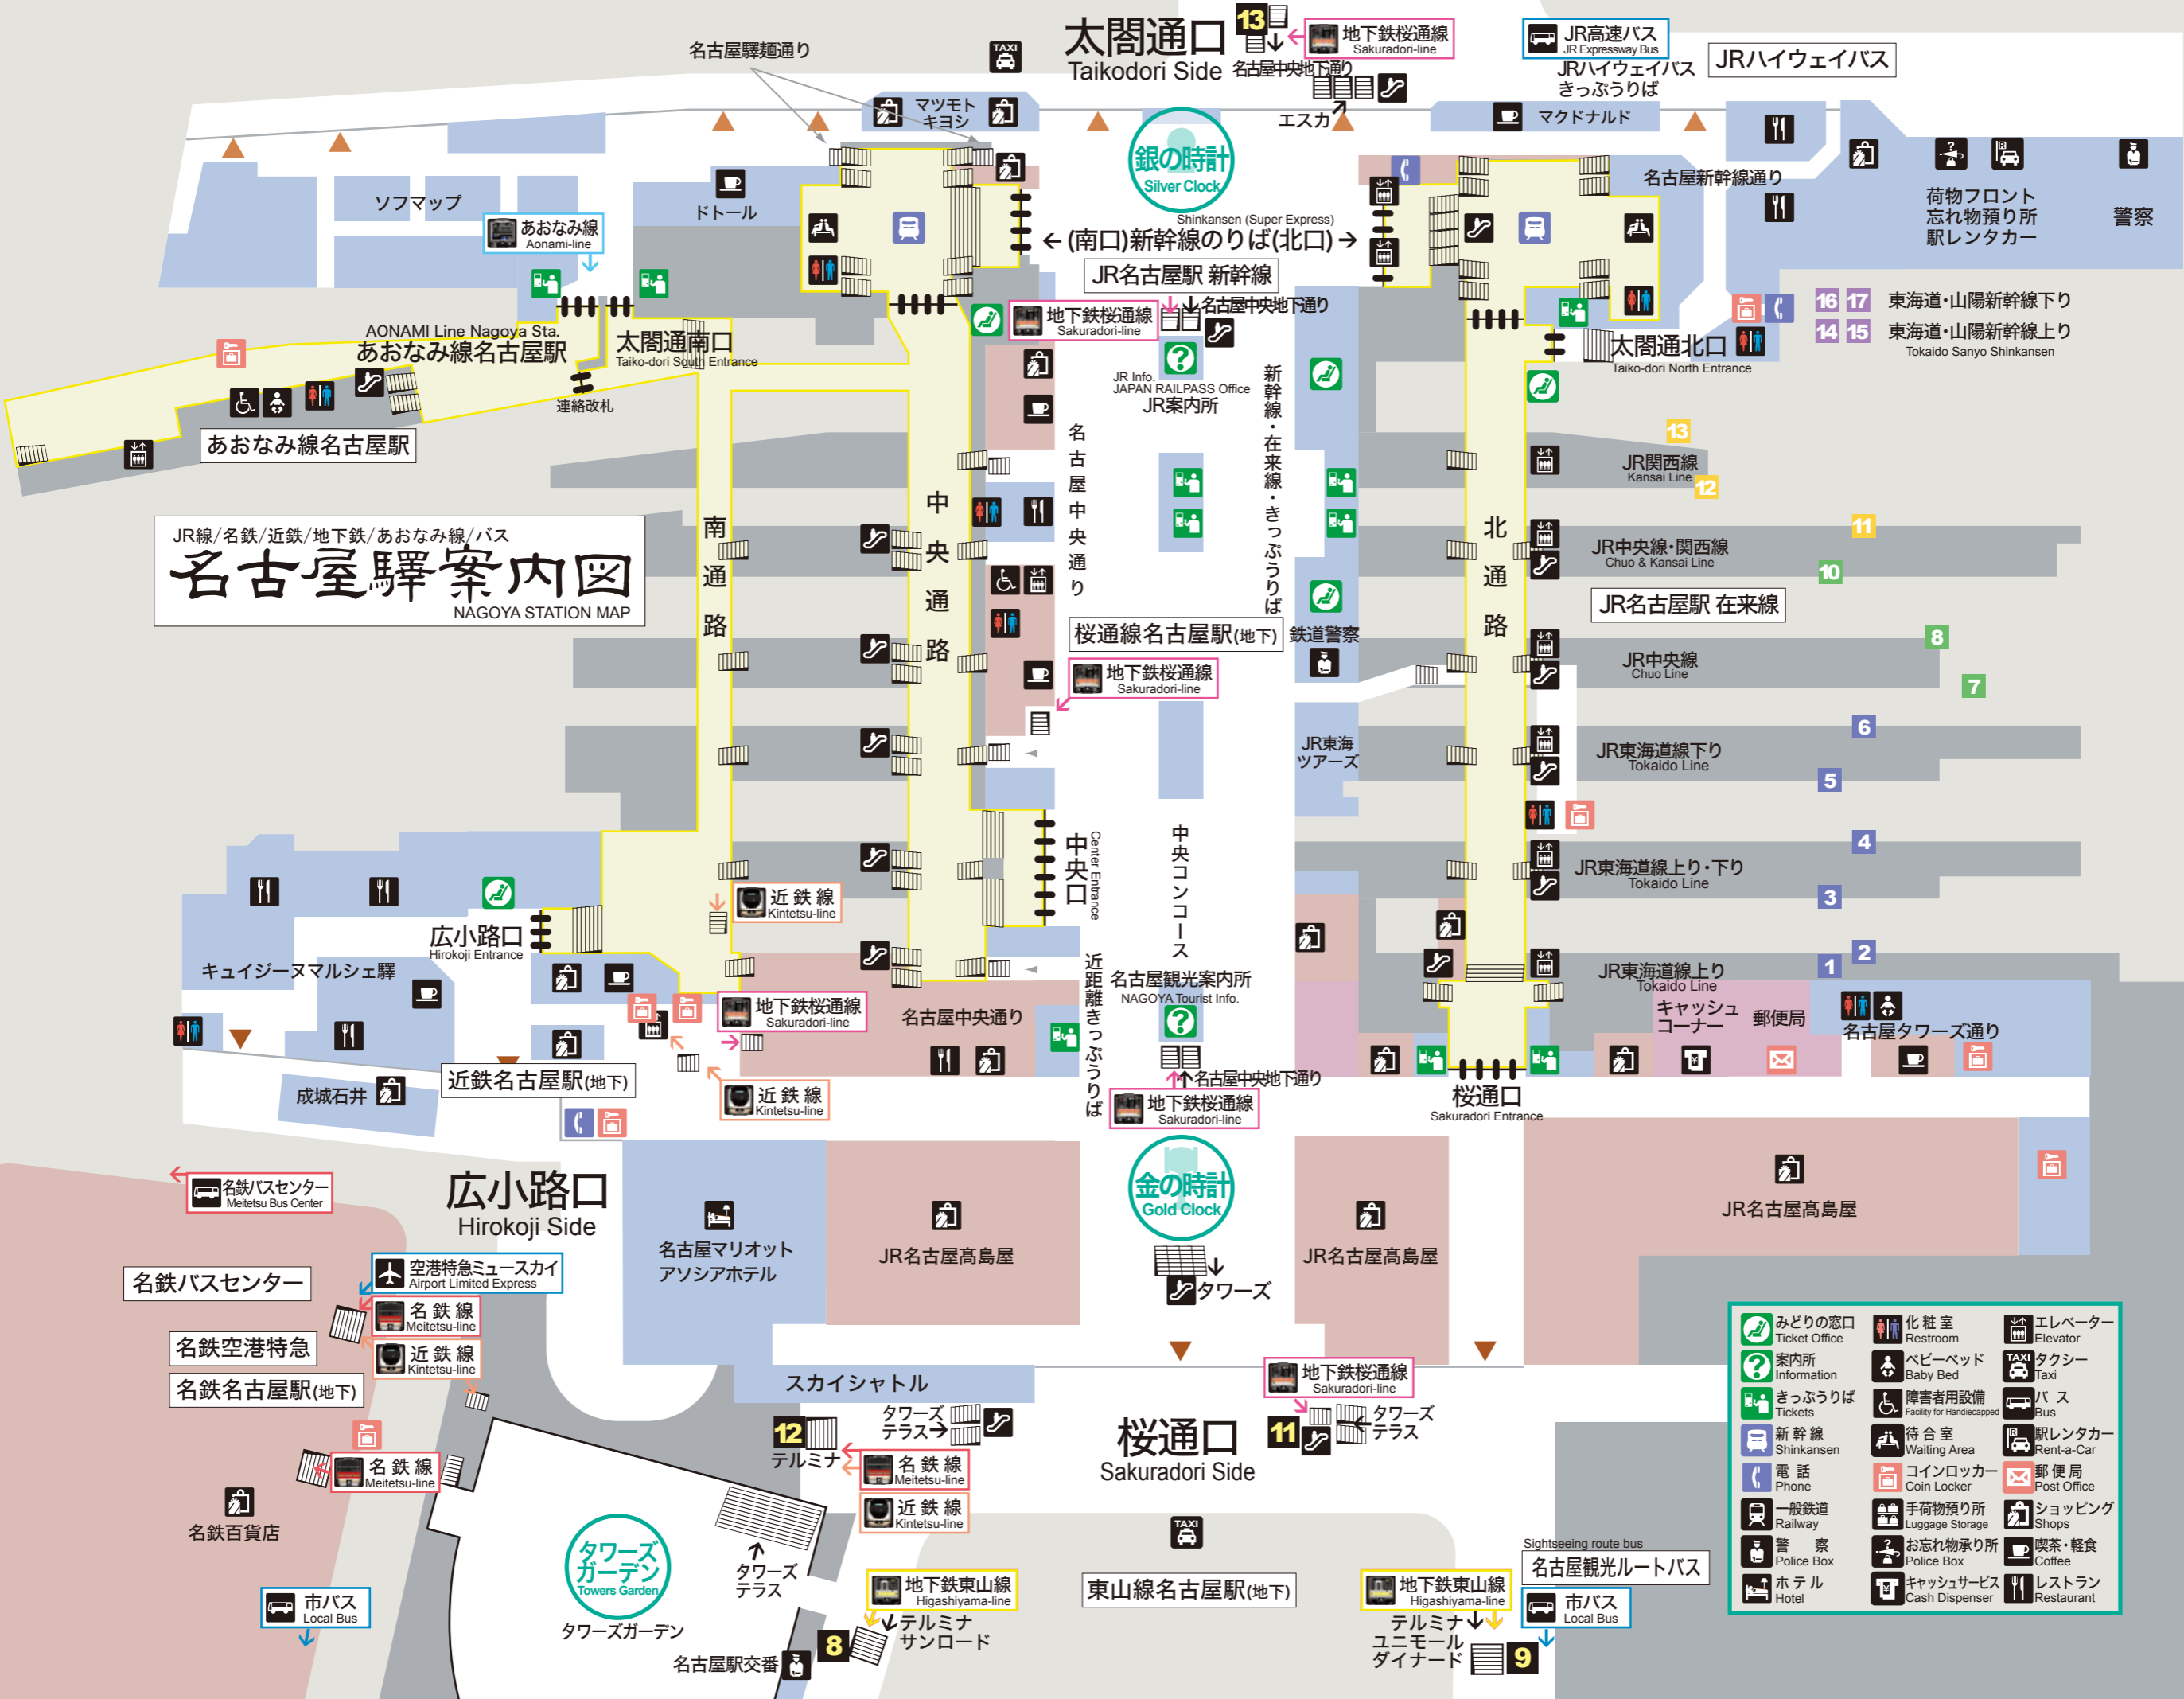

名古屋駅案内図

NAGOYA STATION MAP

JR線/名鉄/近鉄/地下鉄/あおなみ線/バス

- | | | |
|-------------------------|------------------------------------|----------------------|
| みどりの窓口
Ticket Office | 化粧室
Restroom | エレベーター
Elevator |
| 案内所
Information | ベビーベッド
Baby Bed | タクシー
Taxi |
| きっぷうりば
Tickets | 障害者用設備
Facility for Handicapped | バス
Bus |
| 新幹線
Shinkansen | 待合室
Waiting Area | 駅レンタカー
Rent-a-Car |
| 電話
Phone | コインロッカー
Coin Locker | 郵便局
Post Office |
| 一般鉄道
Railway | 手荷物預り所
Luggage Storage | ショッピング
Shops |
| 警察
Police Box | お忘れ物預り所
Lost and Found | 喫茶・軽食
Coffee |
| ホテル
Hotel | キャッシュサービス
Cash Dispenser | レストラン
Restaurant |